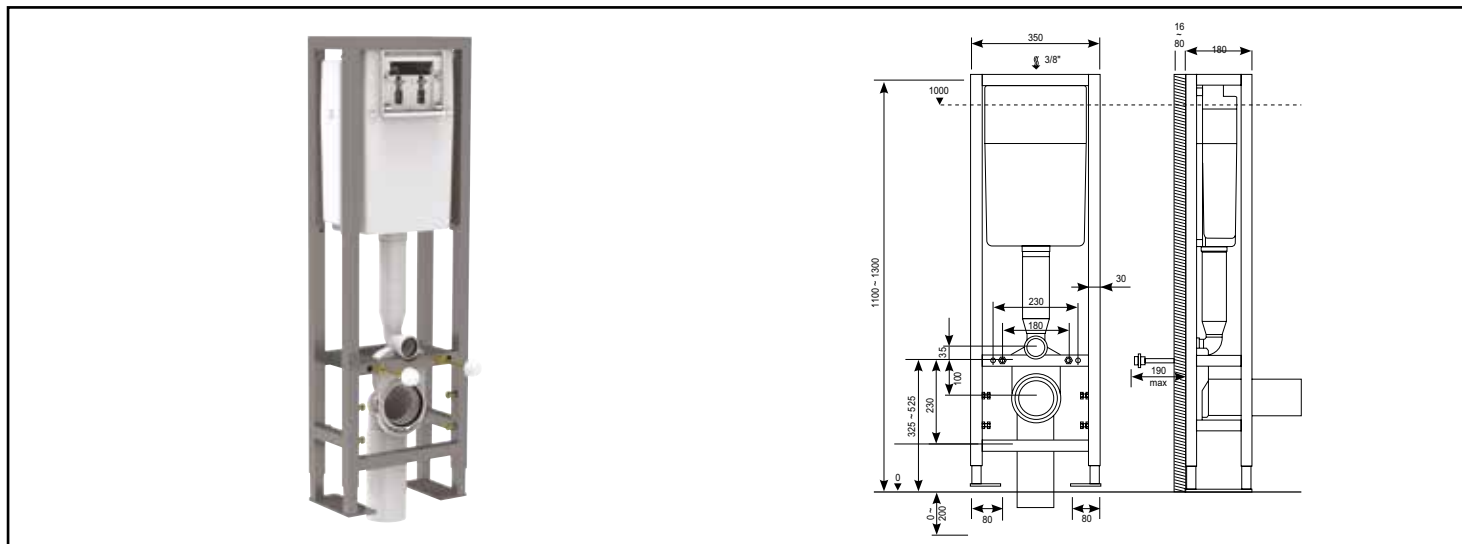

Référence : **501513529**

BATI-SUPPORT 4 PIEDS VERSO-EVO - INSTALLATION PMR - PLAQUE DE COMMANDE 3/6L

• ADAPTÉ POUR UNE FIXATION AU SOL

DESCRIPTION	Bâti-support autoportant 6 fixations au sol conforme aux installations PMR. - Plaque de commande blanche compacte 3/6 litres. - Revêtement époxy anti-corrosion. - Structure robuste testée à 400Kg. - Réservoir équipé et isolé. - Robinet d'arrêt connecté en eau dans le réservoir. - Robinet flotteur silencieux Classe 1 - Mécanisme économiseur d'eau NF. - Kit évacuation coudé Ø100 mm.
APPLICATIONS	Pack wc
PRÉCAUTION D'EMPLOI	Veiller à adapter la nature des fixations à la dalle.